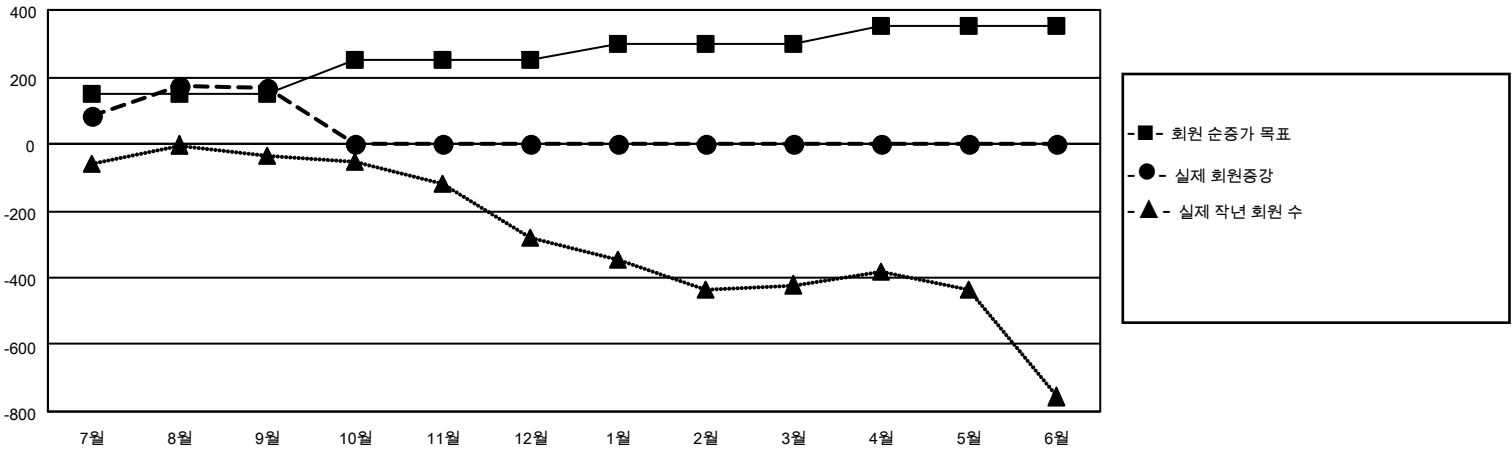

MONTHLY MEMBERSHIP PROGRESS REPORT

장소 REPUBLIC OF KOREA

District 356 C

Results as of: 9/30/2021

클럽			
결과- 2021-2022			
사분기	신생클럽 목표	신생클럽	해산된 클럽
7월/8월/9월	2	1	1
10월/11월/12월	2	0	0
1월/2월/3월	0	0	0
4월/5월/6월	0	0	0

회원 1인당			
결과- 2021-2022			
사분기	회원 순증가 목표	실제 회원증강	실제 퇴회 회원 수(전출입 포함)
7월/8월/9월	150	277	82
10월/11월/12월	100	0	0
1월/2월/3월	50	0	0
4월/5월/6월	50	0	0

목표 및 누적 신생클럽 수

목표 및 누적 회원수

해산된 클럽: 1	1명 이상의 신입회원을 등록한 50 CLUBS OF 104	<b style="text-align: center;">성별 분포 남성 3,693 (82.12%) 여성 804 (17.88%) NON BINARY 0 (0.00%) PREFER NOT TO ANSWER 0 (0.00%)										
<table border="1" style="width: 100%; border-collapse: collapse;"> <thead> <tr> <th colspan="2" style="text-align: left;">퇴회회원</th> </tr> </thead> <tbody> <tr> <td style="padding: 2px;">작고</td> <td style="text-align: right; padding: 2px;">6</td> </tr> <tr> <td style="padding: 2px;">클럽해산</td> <td style="text-align: right; padding: 2px;">0</td> </tr> <tr> <td style="padding: 2px;">기타</td> <td style="text-align: right; padding: 2px;">76</td> </tr> <tr> <td style="padding: 2px;">합계</td> <td style="text-align: right; padding: 2px;">82</td> </tr> </tbody> </table>	퇴회회원		작고	6	클럽해산	0	기타	76	합계	82	누적 회원 데이터를 확인하시려면 여기에 클릭하십시오.	가족 단위 회원 총수 154 회비 절반을 지불하는 가족회원 86
퇴회회원												
작고	6											
클럽해산	0											
기타	76											
합계	82											