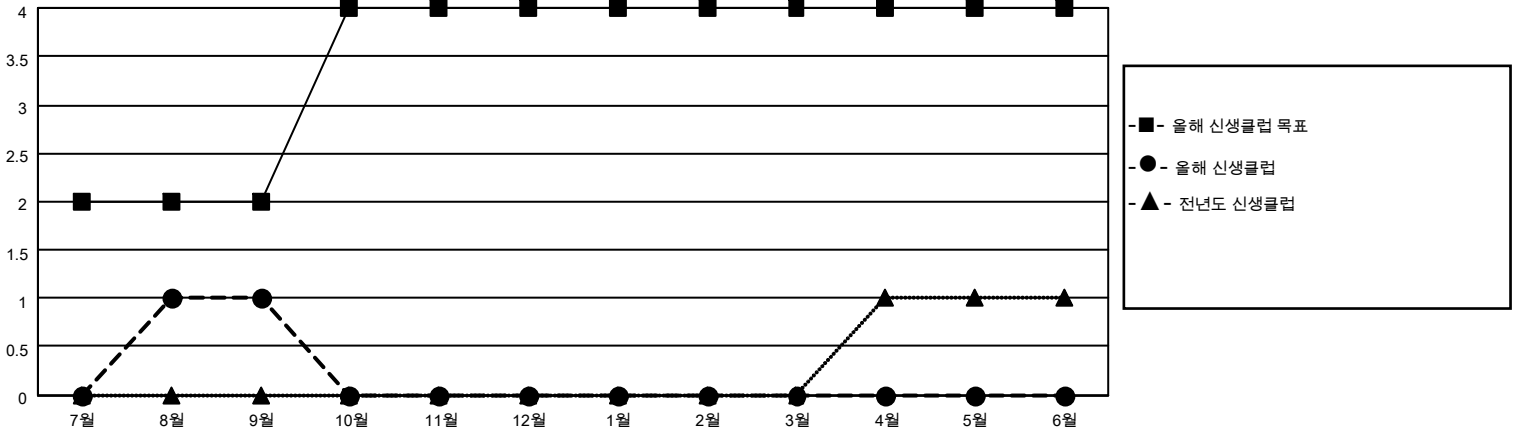

MONTHLY MEMBERSHIP PROGRESS REPORT

장소 REPUBLIC OF KOREA

District 356 C

Results as of: 9/30/2021

클럽			
결과- 2021-2022			
사분기	신생클럽 목표	신생클럽	해산된 클럽
7월/8월/9월	2	1	1
10월/11월/12월	2	0	0
1월/2월/3월	0	0	0
4월/5월/6월	0	0	0

회원 1인당			
결과- 2021-2022			
사분기	회원 순증가 목표	실제 회원증강	실제 퇴회 회원 수(전출입 포함)
7월/8월/9월	150	277	82
10월/11월/12월	100	0	0
1월/2월/3월	50	0	0
4월/5월/6월	50	0	0

목표 및 누적 신생클럽 수

목표 및 누적 회원수

해산된 클럽: 1	1명 이상의 신입회원을 등록한 50 CLUBS OF 104	<b style="text-align: center;">성별 분포 남성 3,693 (82.12%) 여성 804 (17.88%) NON BINARY 0 (0.00%) PREFER NOT TO ANSWER 0 (0.00%)										
<table border="1" style="width: 100%; border-collapse: collapse;"> <thead> <tr> <th colspan="2" style="text-align: left;">퇴회회원</th> </tr> </thead> <tbody> <tr> <td style="padding: 2px;">작고</td> <td style="text-align: right; padding: 2px;">6</td> </tr> <tr> <td style="padding: 2px;">클럽해산</td> <td style="text-align: right; padding: 2px;">0</td> </tr> <tr> <td style="padding: 2px;">기타</td> <td style="text-align: right; padding: 2px;">76</td> </tr> <tr> <td style="padding: 2px;">합계</td> <td style="text-align: right; padding: 2px;">82</td> </tr> </tbody> </table>	퇴회회원		작고	6	클럽해산	0	기타	76	합계	82	누적 회원 데이터를 확인하시려면 여기에 클릭하십시오.	가족 단위 회원 총수 154 회비 절반을 지불하는 가족회원 86
퇴회회원												
작고	6											
클럽해산	0											
기타	76											
합계	82											